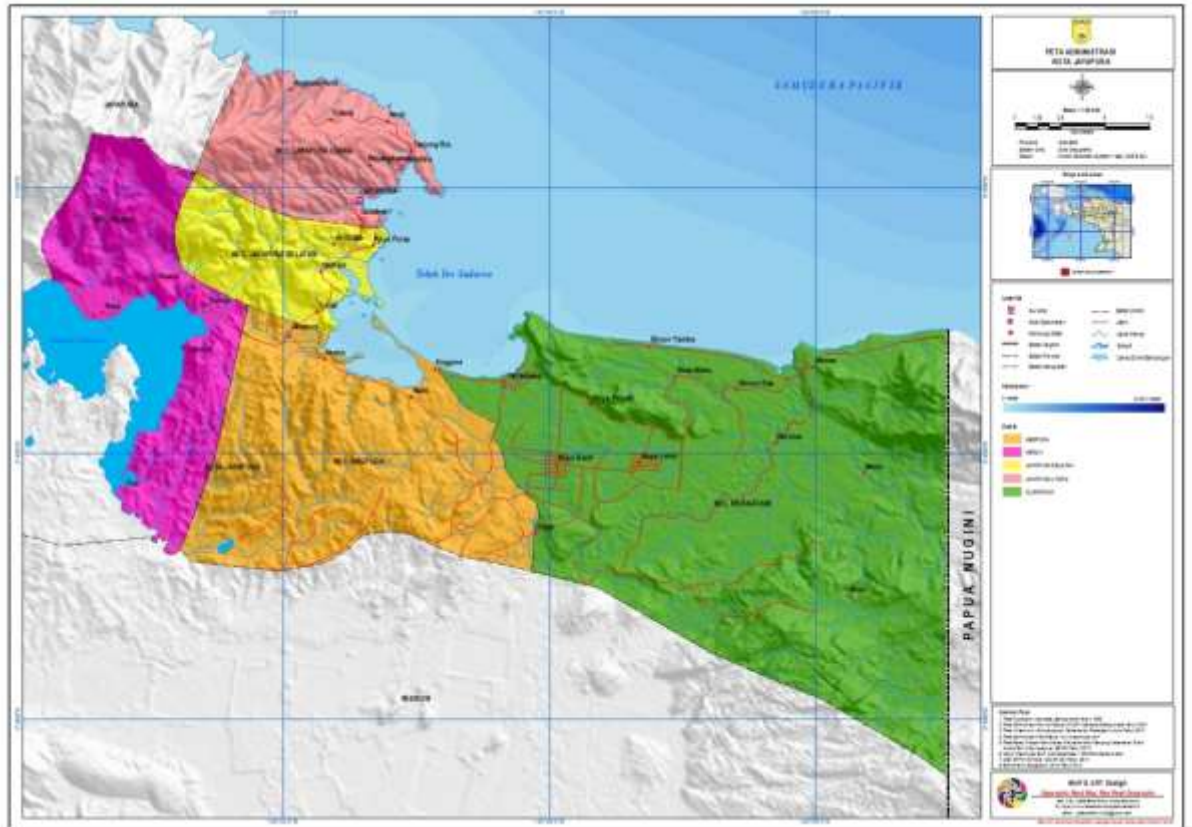

LAMPIRAN

BATAS WILAYAH ADMINISTRASI KOTA JAYAPURA

JANGKAUAN TRANSPORTASI

Jangkauan titik pencapaian dari arah bandara sentani hingga lokasi site

Distrik Jayapura Utara, Kota Jayapura

- Jayapura Utara

- Lokasi pemilihan site Pantai base-G