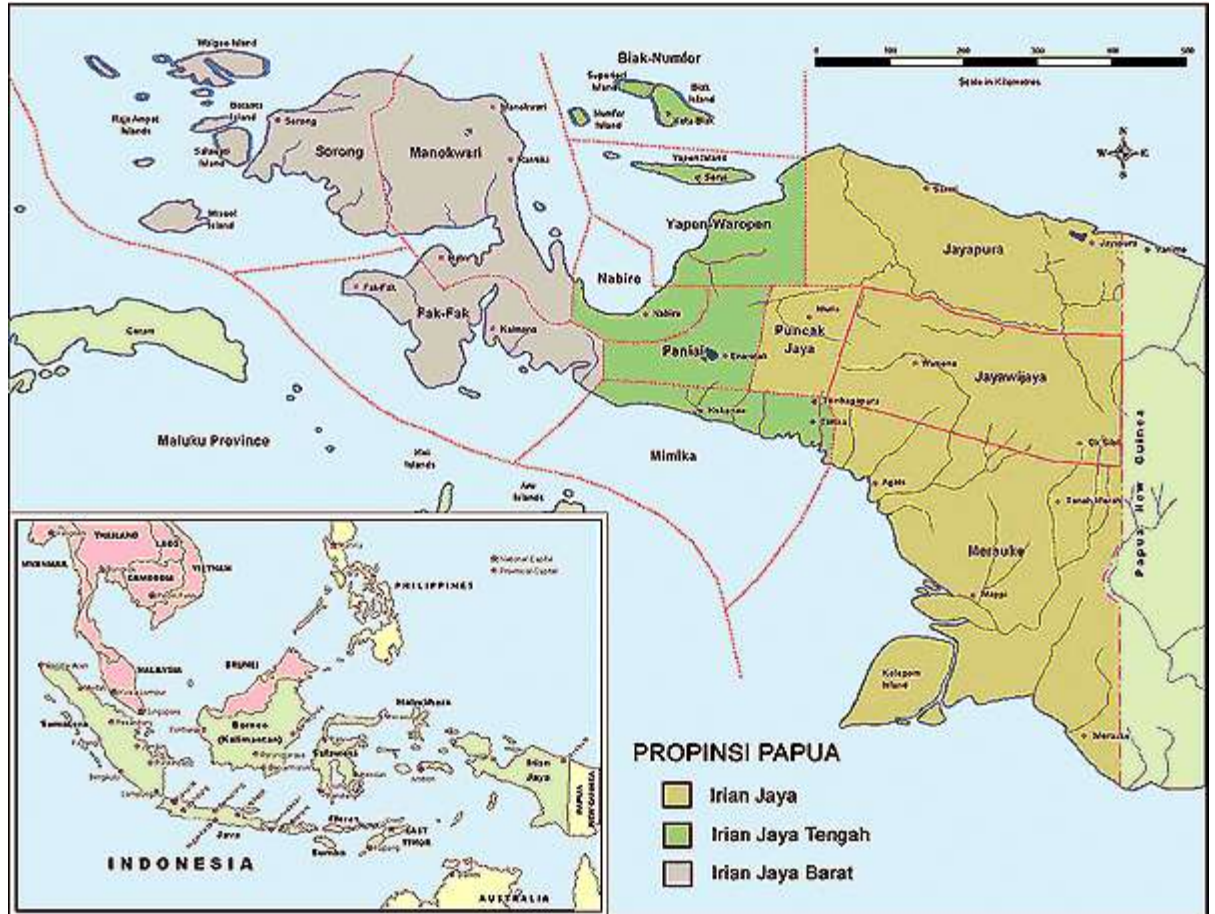

LAMPIRAN

BATAS WILAYAH ADMINISTRASI KOTA JAYAPURA

JANGKAUAN TRANSPORTASI

Jangkauan titik pencapaian dari arah bandara sentani hingga lokasi site

Distrik Jayapura Utara, Kota Jayapura

- Jayapura Utara

- Lokasi pemilihan site Pantai base-G