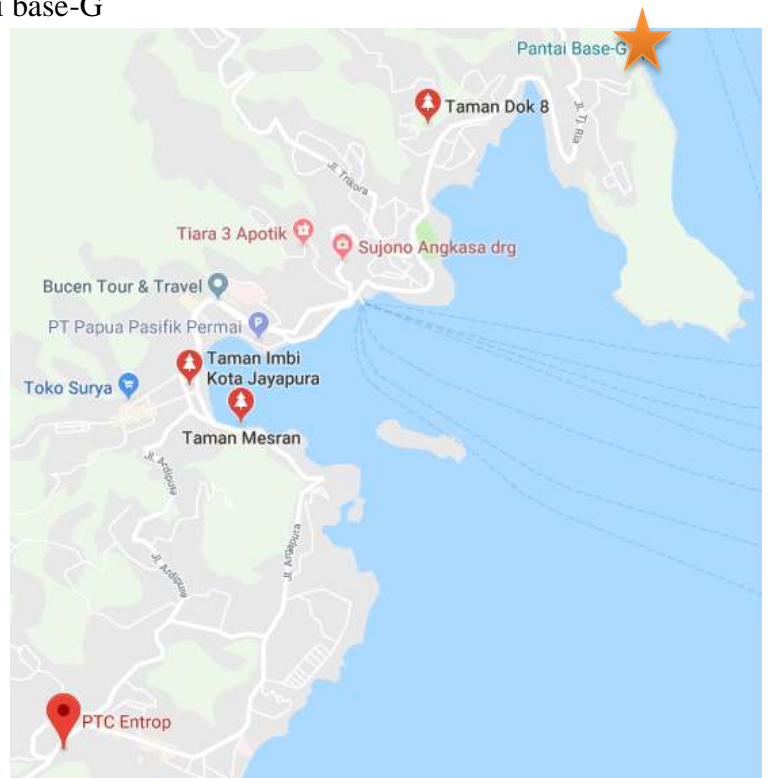

LAMPIRAN

BATAS WILAYAH ADMINISTRASI KOTA JAYAPURA

JANGKAUAN TRANSPORTASI

Jangkauan titik pencapaian dari arah bandara sentani hingga lokasi site

Distrik Jayapura Utara, Kota Jayapura

- Jayapura Utara

- Lokasi pemilihan site Pantai base-G