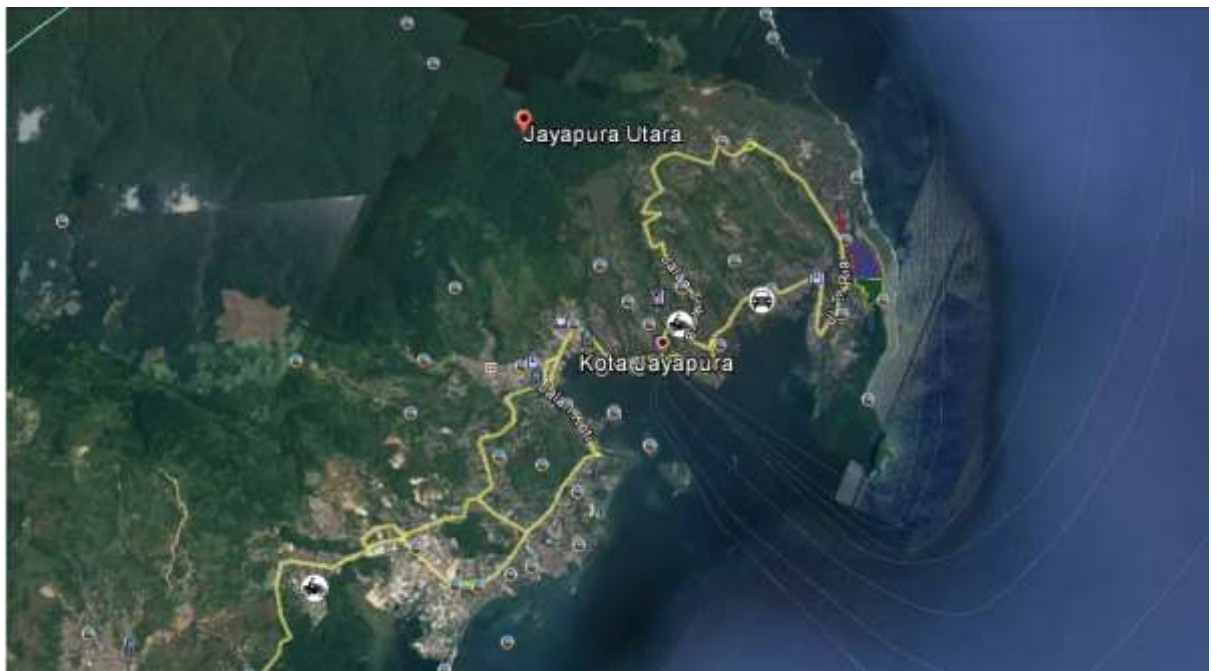

LAMPIRAN

BATAS WILAYAH ADMINISTRASI KOTA JAYAPURA

JANGKAUAN TRANSPORTASI

Jangkauan titik pencapaian dari arah bandara sentani hingga lokasi site

Distrik Jayapura Utara, Kota Jayapura

- Jayapura Utara

- Lokasi pemilihan site Pantai base-G