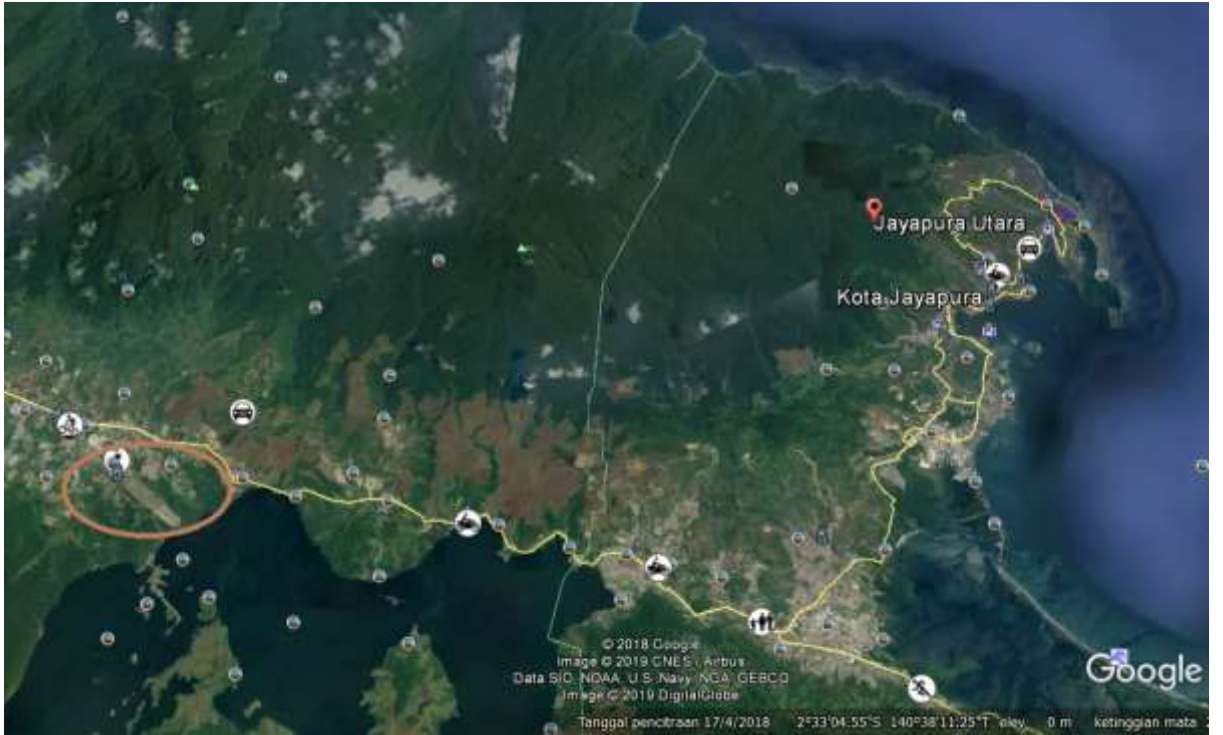

LAMPIRAN

BATAS WILAYAH ADMINISTRASI KOTA JAYAPURA

JANGKAUAN TRANSPORTASI

Jangkauan titik pencapaian dari arah bandara sentani hingga lokasi site

Distrik Jayapura Utara, Kota Jayapura

- Jayapura Utara

- Lokasi pemilihan site Pantai base-G